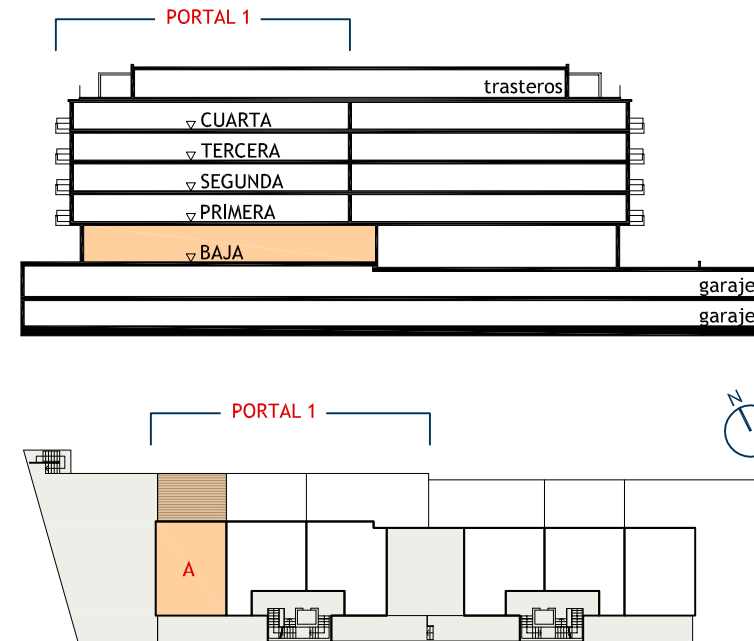

RESIDENCIAL "BALCÓN DO BURGO"

VIVIENDAS DE 1, 2 Y 3 DORMITORIOS, GARAJES Y TRASTEROS

C/ ALCALDE ELECTO CARBALLO - 15174 AYTO. DE CULLEREDO (A CORUÑA)

PLANTA BAJA - PORTAL 1
VIVIENDA A

Número de dormitorios: 1
Número de baños/aseos: 1
Planta: Baja

Sup. útil vivienda: 55,35m²
Sup. construida: 75,08m² (con p.p. zonas comunes)
Sup. Terraza: 32,00m²

SITUACIÓN de la PROMOCIÓN
C/ ALCALDE ELECTO CARBALLO

Escala: 1/75

NOTA: El presente plano no constituye documento contractual de acuerdo a lo que dispone el Real Decreto 515/21-4-89 con entrada en vigor el 17-11-89, sobre la protección de los consumidores en cuanto a la información a suministrar en la compraventa de viviendas. El presente documento es de carácter informativo y podrá experimentar variaciones por exigencias de proyecto, jurídicas o comerciales. Todo el mobiliario presentado es a título orientativo, sin carácter contractual. Todos los datos que no figuren en esta publicidad y que el comprador desee conocer se encuentra a su disposición